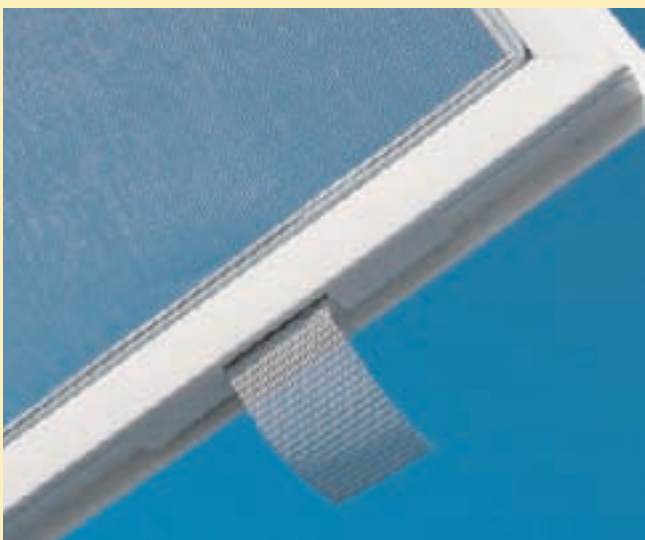

Schuif-hordeur voor serre en schuifpui

Voor bredere toepassingen in serres en schuifpuien is het mogelijk om de complete vaste hordeuren door middel van rails als schuifhordeuren toe te passen.

Met strakke rails boven en onder en glijblokken in plaats van storingsgevoelige wieltjes, is een lange levensduur gegarandeerd.

Voor de complete afsluiting van vaste hordeuren, in welke toepassing dan ook, zijn borstels leverbaar in verschillende hoogtes.

Inklemhor

Degelijk en solide; dat is de kracht van de vaste horren van Pascal ramen en deuren BV.

Een professioneel systeem dat in de loop der jaren door praktijkervaring is geperfectioneerd. De vaste horren zijn in twee varianten leverbaar: als inklemhor en als voorzethor. De inklemhor wordt veelvuldig toegepast bij draai- valramen. Het raam openen, de hor in de opening klemmen en geen insect kan meer binnen. In dit geval kan de hor vervolgens bij het sluiten van het raam gewoon op zijn plaats blijven.

De voorzethor wordt geplaatst in openingen waar met een vast systeem kan worden volstaan. Montage van vaste horren geschiedt tegen het kozijn, met scharnieren, magneten of werveltjes. De praktijksituatie bepaalt welke manier het beste kan worden gekozen.

Details

In-de-dag montage

Met de speciale nokken kunnen horren door middel van 'in de dag' montage niet 'tegen' het kozijn maar 'in' het kozijn gemonteerd worden.

Kantelsluiting

Bij montage buiten kan een magneetsluiting op termijn gevoelig zijn voor weersinvloeden. In dit geval kan men kiezen voor een klik- of kantelsluiting.

Ral kleuren