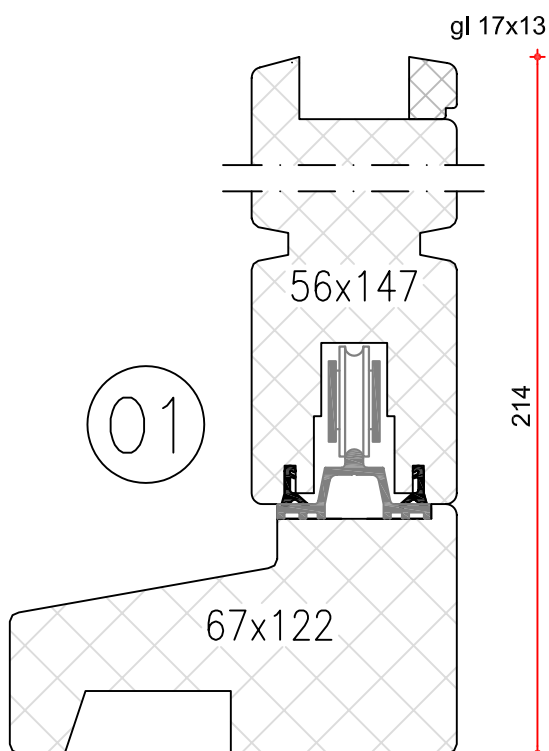

T1

gl 17x13

B1

gl 17x13

gl 17x13

S1

67x122

gl 17x13

01

214

67x122

Hef-schuifdeur 67 x 122

Onderwerp : Vakvulling

Getekend : WK.

Datum : januari 2007

Betreft: Hef-schuifpui 122mm, schuif