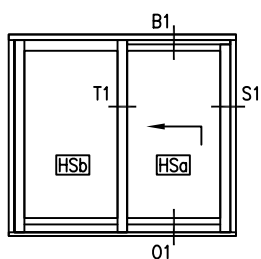

T1

gl 17x13

B1

gl 17x13

gl 17x13

S1

67x122

gl 17x13

01

214

67x122

Hef-schuifdeur 67 x 122

Onderwerp : Vakvulling

Getekend : WK.

Datum : januari 2007

Betreft: Hef-schuifpui 122mm, schuif