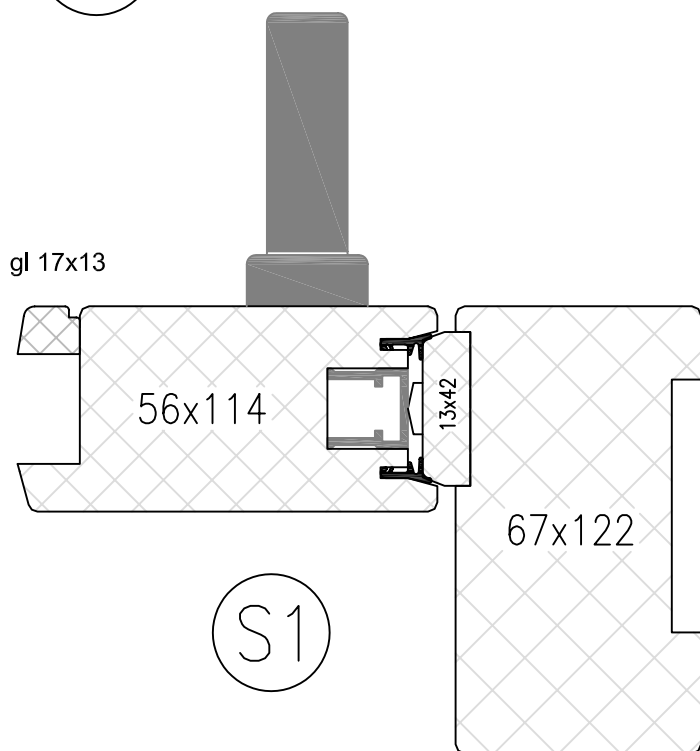

T1

gl 17x13

B1

gl 17x13

gl 17x13

S1

67x122

gl 17x13

01

214

67x122

Hef-schuifdeur 67 x 122

Onderwerp : Vakvulling

Getekend : WK.

Datum : januari 2007

Betreft: Hef-schuifpui 122mm, schuif