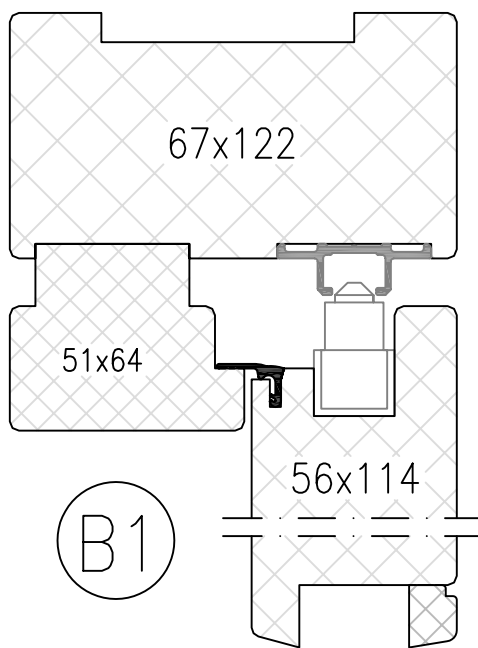

T1

gl 17x13

B1

gl 17x13

gl 17x13

S1

67x122

gl 17x13

01

214

67x122

Hef-schuifdeur 67 x 122

Onderwerp : Vakvulling

Getekend : WK.

Datum : januari 2007

Betreft: Hef-schuifpui 122mm, schuif